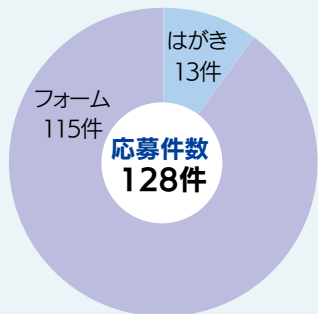

【提供】ラボラトワール Laboratoire (浜 2006 番地 85、☎ 60・6680)

広報まいづる 11月号

読者から 寄せられた 声

11月9日時点

11月号の人気記事

- 1位…令和3年度 市の財政事情(34票)
- 2位…シリーズ市政の今(18票)
- 3位…お知らせ(17票)

令和3年度の決算について特集した記事が1位を獲得しました。「もっと分かりやすく、詳しく説明してほしい」「大がかりなまちの整備や観光客の誘致も大切だが、もっと市民の声を聞くべき」「子ども達が大きくなった時に、安心して暮らせる社会を自分自身も含めもっと考えないといけないと思った」「田舎というキーワードに違和感を感じる。人が集まり暮らしやすい都市化を進めてほしい」「私たちの知らないところで目に見えないお金が使われていることが分かってよかった」といったコメントがありました。