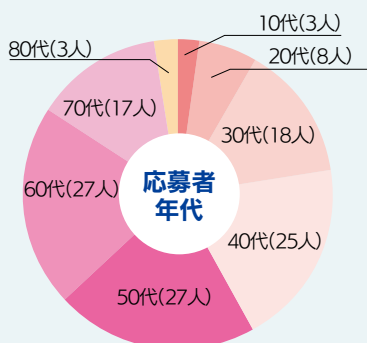

【提供】ラボラトワール Laboratoire (浜 2006 番地 85、☎ 60・6680)

広報まいづる 11月号

読者から 寄せられた 声

11月9日時点

11月号の人気記事

- 1位…令和3年度 市の財政事情(34票)
- 2位…シリーズ市政の今(18票)
- 3位…お知らせ(17票)

令和3年度の決算について特集した記事が1位を獲得しました。「もっと分かりやすく、詳しく説明してほしい」「大がかりなまちの整備や観光客の誘致も大切だが、もっと市民の声を聞くべき」「子ども達が大きくなった時に、安心して暮らせる社会を自分自身も含めもっと考えないといけないと思った」「田舎というキーワードに違和感を感じる。人が集まり暮らしやすい都市化を進めてほしい」「私たちの知らないところで目に見えないお金が使われていることが分かってよかった」といったコメントがありました。