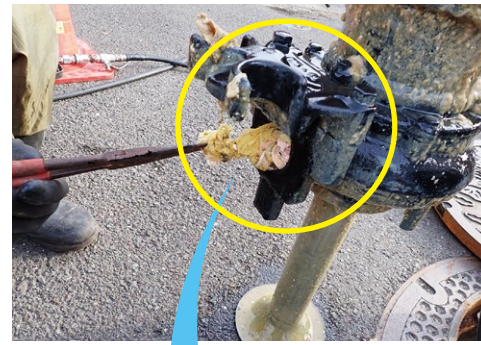

**異物は流さないで  
下水ポンプ詰まりの原因**  
トイレや台所、風呂から流した水は、すぐに下水道管に流れていきます。下水道管にマスクや生理用品とその包み紙、水に溶けないトイレ掃除シート、パンツ、タオル、おもちゃなどが流れ込むと、ポンプが詰まり故障します。このような事故が多発しており、令和4年度の事故は108件、修理費は522万円でした。ポンプが故障すると、その一帯の下水が流れなくなり、マンホールや家のトイレなどから汚水があふれ出るようになるので、水に溶けないものは流さないなど、下水道管を正しく使用してください。