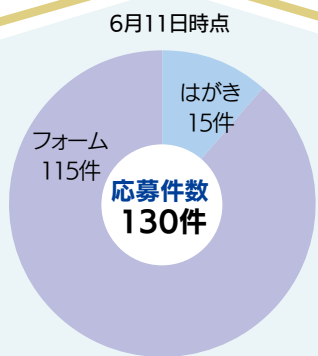

広報まいづる 6月号 読者から寄せられた声