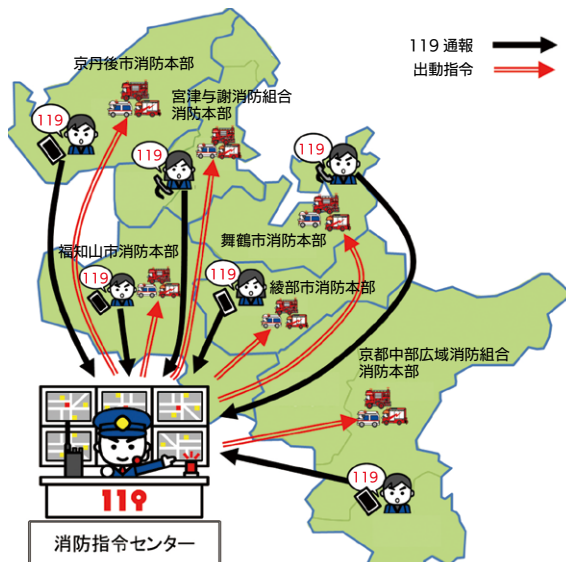

◆子宮頸がん検診

【対象】来年3月31日時点で、20歳以上の女性

【内容】細胞診

【料金】1,600円(市国保加入者、70歳以上の人は無料)

《共通》【実施期間】来年3月31日まで

【場所】市内の実施医療機関

【その他】2年に1回は受診を【申し込み方法】直接市内の実施医療機関へ予約(受診券、健康保険証を持参)

▼詳しくは、健康づくり課(☎65・0064)へ。

夏休みに麻しん・風しんの予防接種を

冬になると感染症が流行するなど体調を崩す機会が多くなり、予防接種を受ける機会を逃

来年4月1日から  
消防指令センターの  
共同運用を始めます

消防本部警防課(☎65・0214)

それぞれの消防本部では対応困難な大規模災害発生時に迅速な応援体制を構築できるよう、現在、府内の中・北部地域の6消防本部(舞鶴市、福知山市、綾部市、京丹後市、京都中部広域消防組合、宮津与謝消防組合)がそれぞれ行っている消防指令業務(119番通報の受信・出動指令など)を、来年4月1日から共同消防指令センター(福知山市)に集約し、共同運用します。