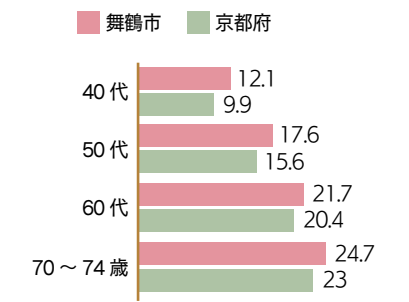

**写真で残す成人式 in 赤れんがパーク**

詳しくは Instagramをご覧ください。

**KIKUZURU Photo Studio**  
京都府舞鶴市魚屋 問い合わせは本店へ  
0773-75-1991

**賃貸物件 売却物件 募集中!**

このまちとこれからも。  
**アイシックス不動産(有)**  
京都府知事(4)第12194号 (公社)京都府宅地建物取引業協会会員  
京都府舞鶴市字浜767番地3 TEL 0773-62-0505

**1食からお届けします**  
糖尿病食・塩分控えめ食など  
ご相談ください。

高齢者専門宅配弁当  
**宅配 C.O.K**  
**123 ワン・ツウ・スリー**

普通食 おかずのみ 540円(税込)  
普通食 ご飯セット 594円(税込)  
お申し込み・お問合せは(年中無休)

宅配クック123舞鶴・綾部店  
〒624-0854 舞鶴市円満寺168-3  
0773-76-2090

**OSHIMA**  
カーサービス舞鶴

全メーカーのサポカー取り扱い!

- 自動車販売
- 自動車整備
- 24時間365日ロードサービス
- レンタカー

京都府舞鶴市十倉75-5  
0773-75-4300

40代以上のメタボの割合 (%)  
(市国保+協会けんぽ令和2年度特定健診結果)

健康診断の問診項目の1つに「1日1時間は歩いているか」があります。本市の健診結果では、「はい」と答えた人の割合は、男女合わせて京都府の平均と比べて低い水準です。本市は車を使用する人が多く、仕事に行くのも車、買い物に行くのも車で運動不足になりがちです。運動不足になると肥満のリスクが高まります。舞鶴市民は、メタボリック症候群の割合が府内15市でワースト1位と高く、運動不足が喫緊の課題になっています。